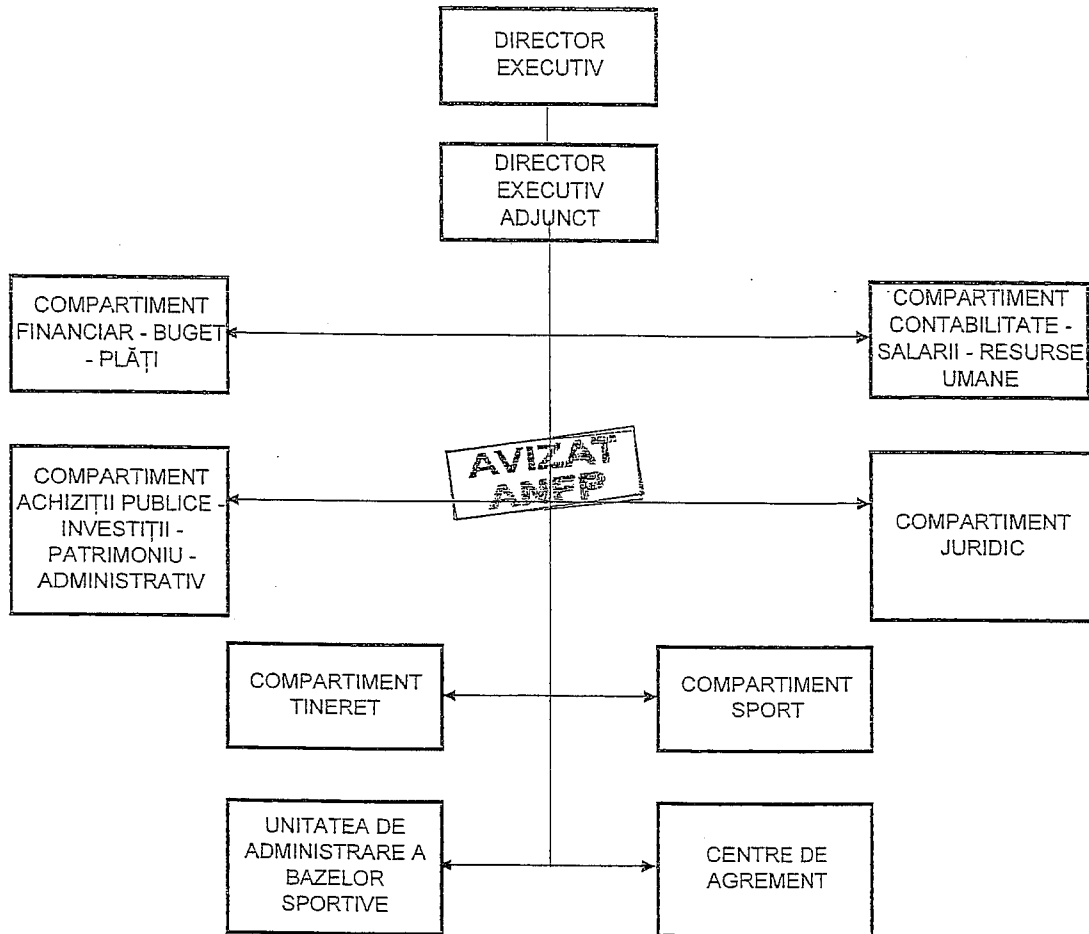

ANEXA nr 1 LA ORDINUL MINISTERULUI TINERETULUI ȘI SPORTULUI nr 869/12.12.2014

STRUCTURA ORGANIZATORICĂ A DIRECȚIEI JUDEȚENE PENTRU SPORT ȘI TINERET MUREȘ

CONFORM
CU ORIGINALUL

Inspector
Resurse Umane
Mihaela Cuneștescu

MINISTRU
GABRIELA SZABO