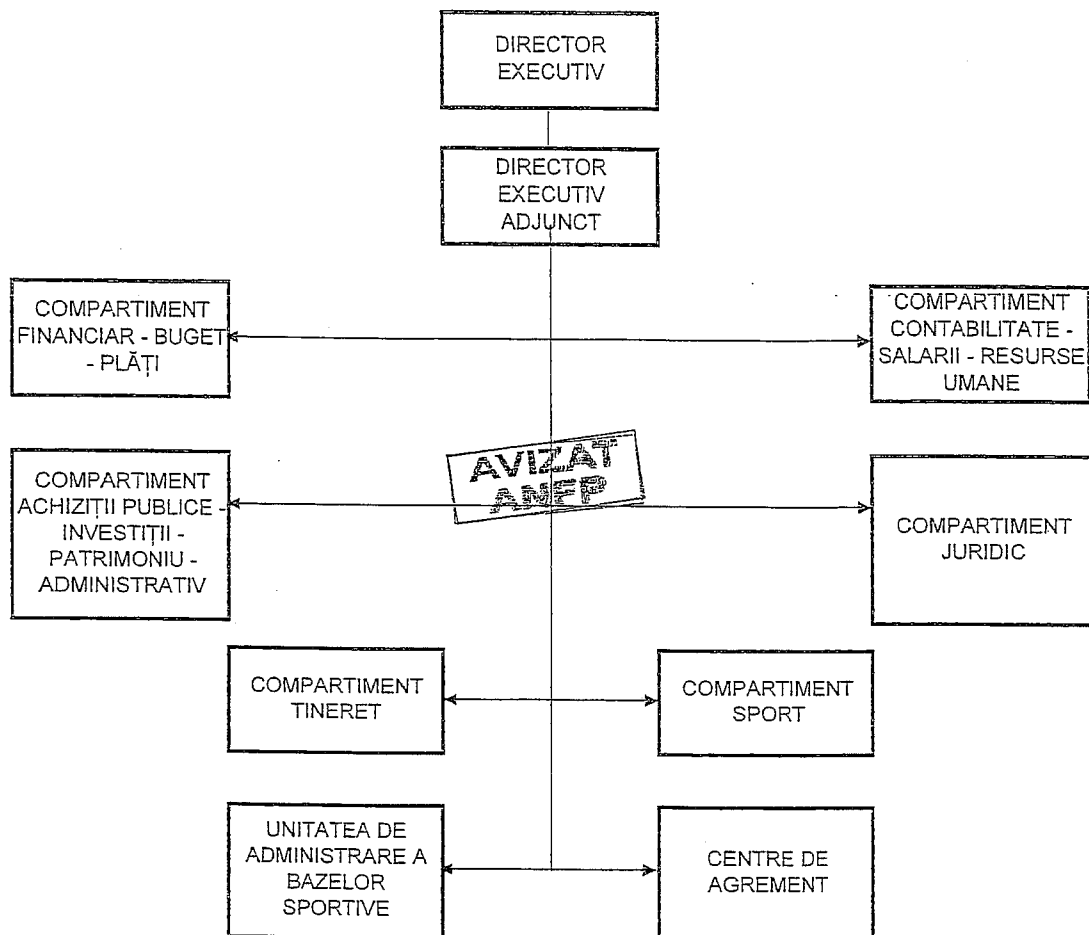

ANEXA nr 1 LA ORDINUL MINISTERULUI TINERETULUI ȘI SPORTULUI nr 869/12.12.2014

STRUCTURA ORGANIZATORICĂ A DIRECȚIEI JUDEȚENE PENTRU SPORT ȘI TINERET MUREȘ

CONFORM
CU ORIGINALUL

Inspector
Resurse Umane
Mihaela Cuneștescu

MINISTRU
GABRIELA SZABO